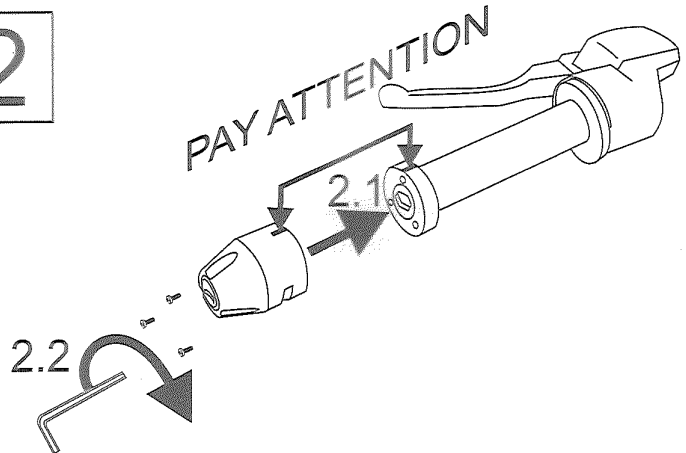

HELMO

【取扱説明書】

KIT

1

1.1 : DとE1またはE2をハンドルバーエンドに差し込みます。

1.2 : Dに付いているマークの方向にご注意下さい。

1.3 : Bツールでロックして下さい。

2

3

3.1 : Lキーを差し込みます。

3.2 : キーを解錠します。

4

4.1 : Gをイラストのようにヘルメットストラップのリングやバックルに通します。

4.2 : GをDのスリットに差し込みます。

5

5.1 : キーを施錠します。