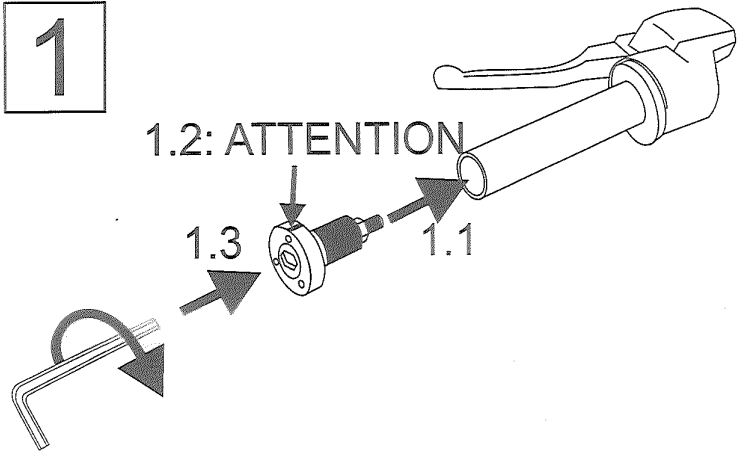

HELMO

【取扱説明書】

KIT

1

1.1 : DとE1またはE2をハンドルバーエンドに差し込みます。

1.2 : Dに付いているマークの方向にご注意下さい。

1.3 : Bツールでロックして下さい。

2

3

3.1 : Lキーを差し込みます。

3.2 : キーを解錠します。

4

4.1 : Gをイラストのようにヘルメットストラップのリングやバックルに通します。

4.2 : GをDのスリットに差し込みます。

5

5.1 : キーを施錠します。