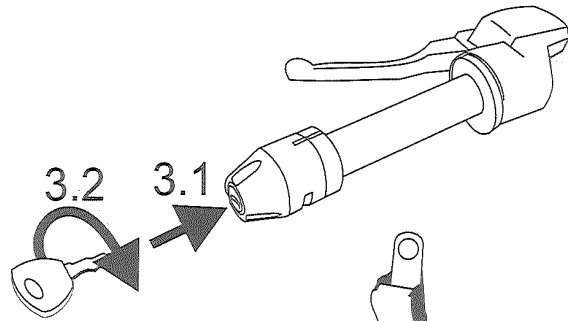

HELMO

【取扱説明書】

KIT

1

1.1 : DとE1またはE2をハンドルバーエンドに差し込みます。

1.2 : Dに付いているマークの方向にご注意下さい。

1.3 : Bツールでロックして下さい。

2

2.1 : Cに付いているマークとDのマークを合わせるように注意して取付けます。

2.2 : AツールとFスクリューで、CとDをロックします。

MODELLO BREVETTATO/PATENTED/MODELE BREVETE
PATENTIERTES MODELL/MODELO PATENTADO

OJ ATMOSFERE METOPOLITANE

OJ Atmosfere Metropolitane srl Cod. M073

3

3.1 : Lキーを差し込みます。

3.2 : キーを解錠します。

4

4.1 : Gをイラストのようにヘルメットストラップのリングやバックルに通します。

4.2 : GをDのスリットに差し込みます。

5

5.1 : キーを施錠します。