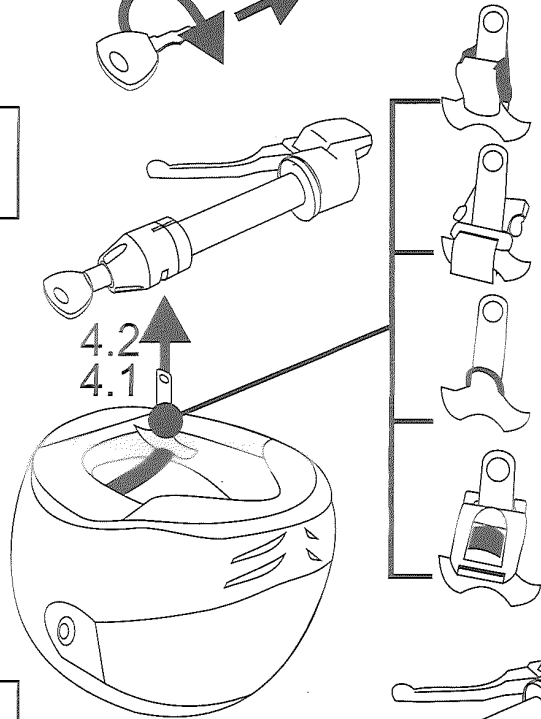

HELMO

【取扱説明書】

KIT

1

1.1 : DとE1またはE2をハンドルバーエンドに差し込みます。

1.2 : Dに付いているマークの方向にご注意下さい。

1.3 : Bツールでロックして下さい。

2

3

3.1 : Lキーを差し込みます。

3.2 : キーを解錠します。

4

4.1 : Gをイラストのようにヘルメットストラップのリングやバックルに通します。

4.2 : GをDのスリットに差し込みます。

5

5.1 : キーを施錠します。