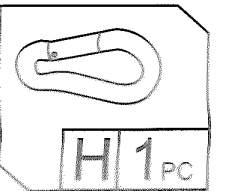

HELMO

【取扱説明書】

KIT

1

1.1 : DとE1またはE2をハンドルバーエンドに差し込みます。

1.2 : Dに付いているマークの方向にご注意下さい。

1.3 : Bツールでロックして下さい。

2

3

3.1 : Lキーを差し込みます。

3.2 : キーを解錠します。

4

4.1 : Gをイラストのようにヘルメットストラップのリングやバックルに通します。

4.2 : GをDのスリットに差し込みます。

5

5.1 : キーを施錠します。