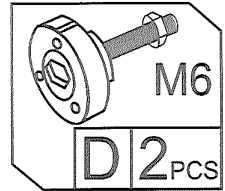

HELMO

【取扱説明書】

KIT

1

1.1 : DとE1またはE2をハンドルバーエンドに差し込みます。

1.2 : Dに付いているマークの方向にご注意下さい。

1.3 : Bツールでロックして下さい。

2