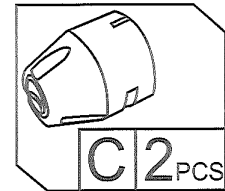

HELMO

【取扱説明書】

KIT

1

1.1 : DとE1またはE2をハンドルバーエンドに差し込みます。

1.2 : Dに付いているマークの方向にご注意下さい。

1.3 : Bツールでロックして下さい。

2